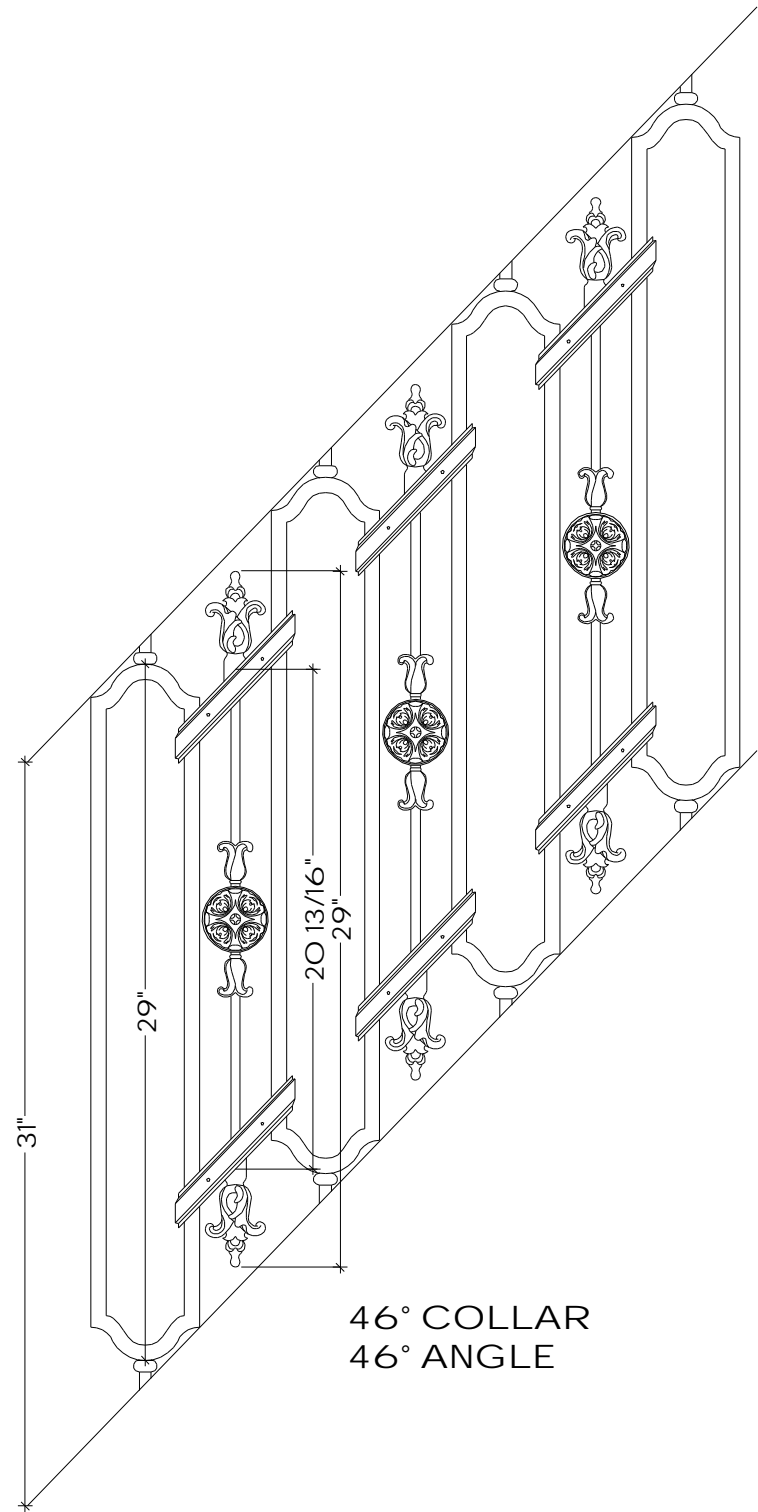

WINDSORII
SCALE: 1 1/2" = 1'-0"

46° COLLAR
46° ANGLE

46° COLLAR
43° ANGLE

46° COLLAR
49° ANGLE