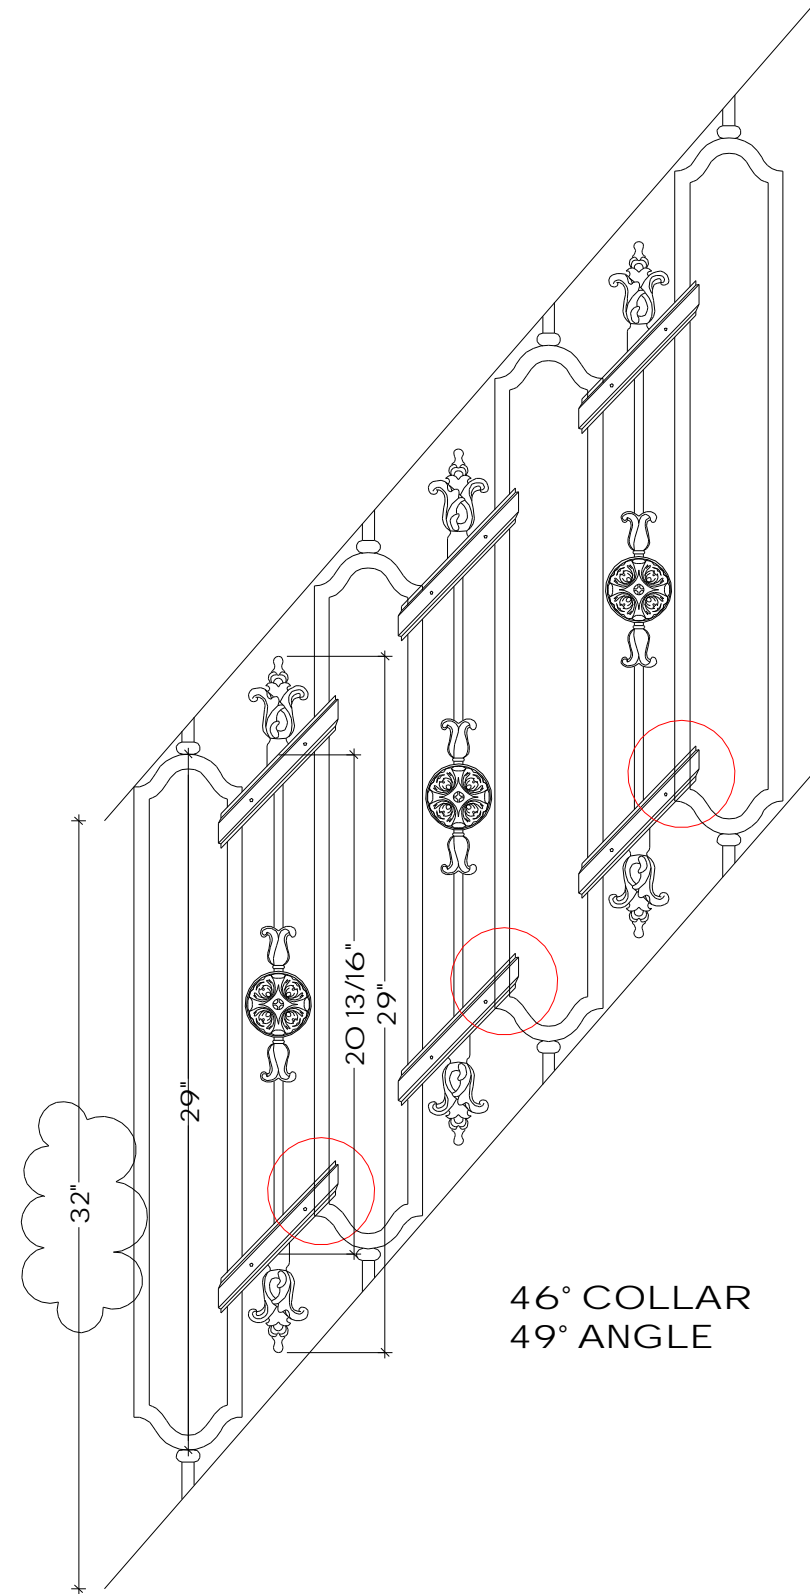

WINDSORII
SCALE: 1 1/2" = 1'-0"

46° COLLAR
46° ANGLE

46° COLLAR
43° ANGLE

46° COLLAR
49° ANGLE