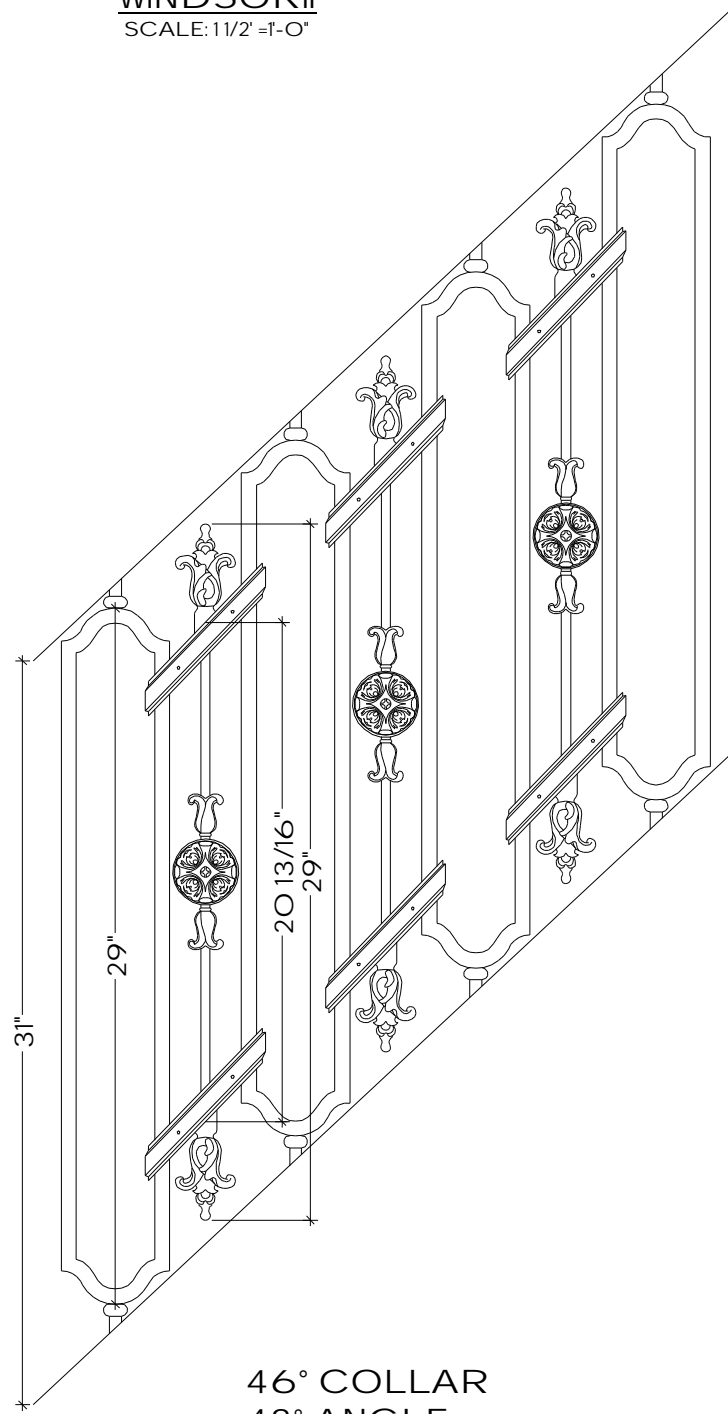

WINDSORII
SCALE: 1 1/2" = 1'-0"

46° COLLAR
46° ANGLE

46° COLLAR
43° ANGLE

46° COLLAR
49° ANGLE